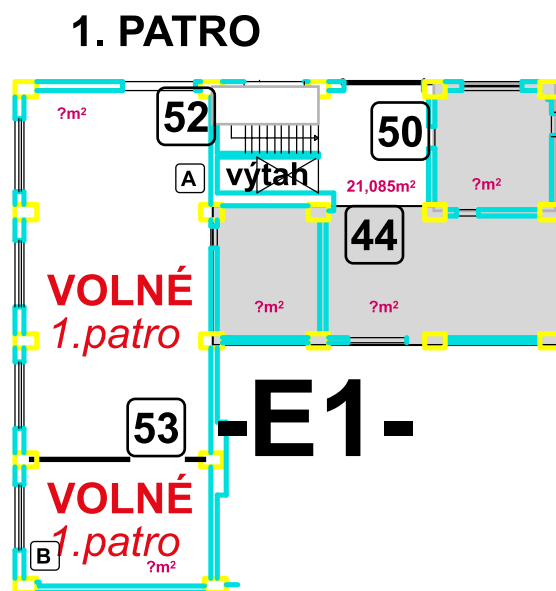

Budova E - 1.patro

volné prostory

- využití jako kanceláře, ateliér, studio
- místnost A - ?m²
- místnost B - ?m²

místnosti A, B jsou propojeny dveřmi

- před rekonstrukcí, možnost dle potřeb nájemce