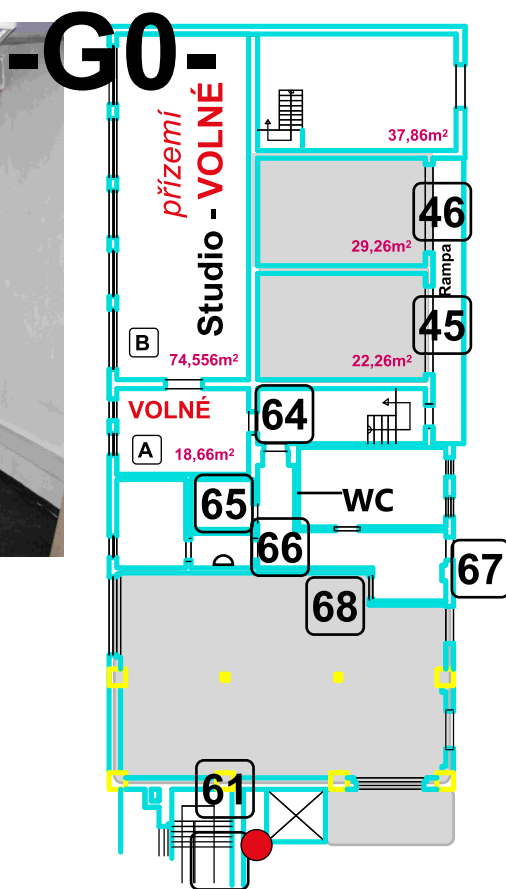

Budova G - přízemí

PŘÍZEMÍ

volné prostory

- využití jako kanceláře, ateliér, studio

místnost A - **18,66m²**

místnost B - **74,556m²**

místnosti A, B jsou propojeny dveřmi