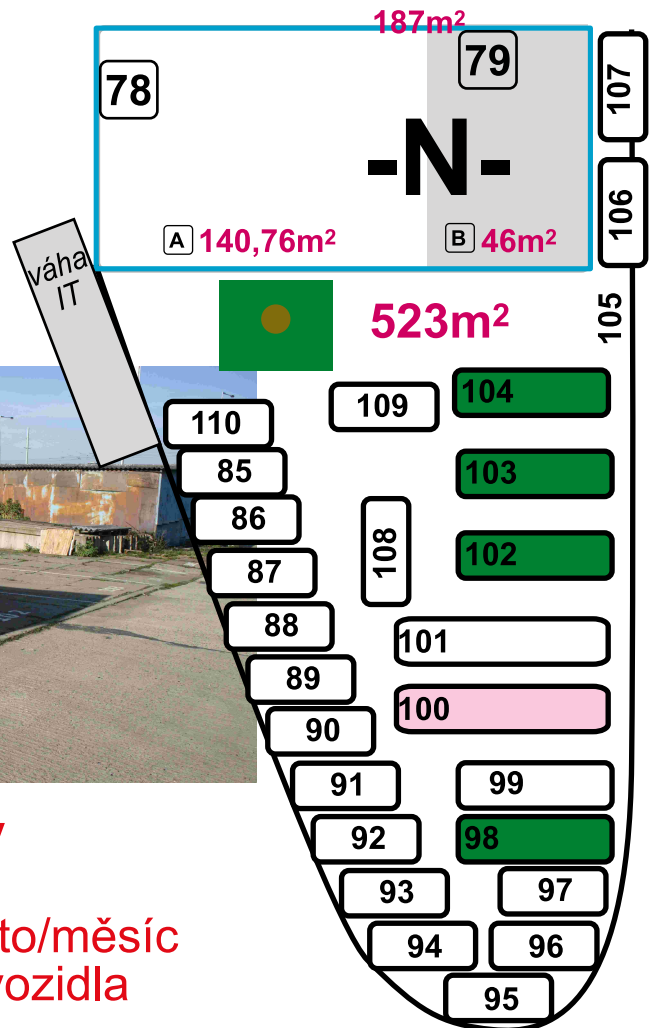

Praga
STRASNICE a.s.

Prostory k pronájmu

Parkovací plochy

pro osobní nebo
nákladní auta

nebo **manipulační
plocha**

Budova N - přízemí

prostor A - 140,76m²
prostor B - 46m²

volné parkovací plochy

od 620,- do 860,- Kč/1 osobní auto/měsíc
86,- Kč/1m²/měsíc pro nákladní vozidla

volná manipulační plocha

manipulační plocha prozatím využívána jako parkovací plocha - 523m²

- lze oplotit
- možnost pronajmout k manipulační ploše garáž s možností využít jako sklad nebo možnost rekonstrukce na kancelář nebo možnost využití dle nájemce