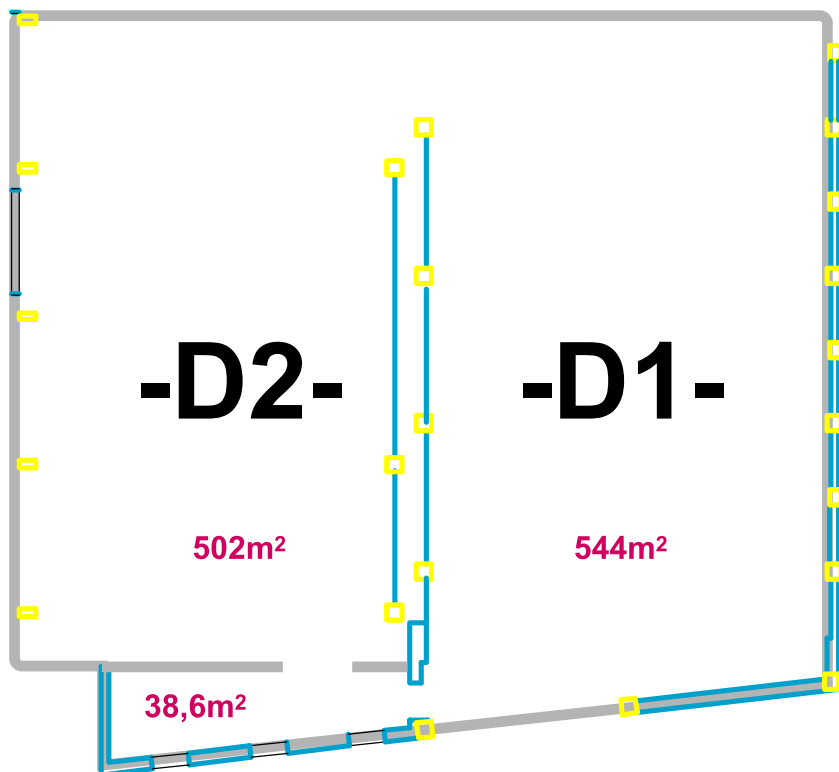

## Budova D - přízemí

**-D2-**

## volné haly

dvě krásné velké haly - 502m<sup>2</sup> a 544m<sup>2</sup> (a 38,6m<sup>2</sup>)

- různé možnosti využití např. filmové studio, skladové prostory, možnost postavit patro pro kanceláře - dle potřeb nájemce

- právě probíhá rekonstrukce hal, opravená střecha, dále se pracuje na podlaze a na stěnách