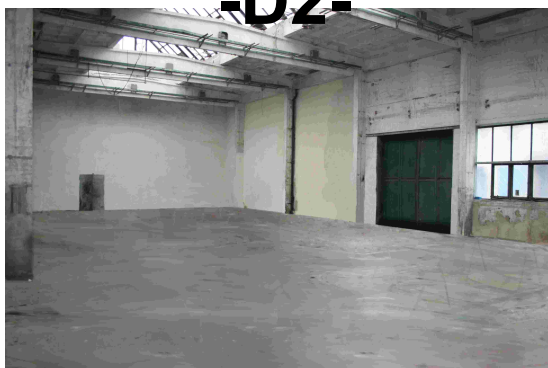

## volné haly

dvě krásné velké haly - 502m<sup>2</sup> a 544m<sup>2</sup> (a 38,6m<sup>2</sup>)

- různé možnosti využití např. filmové studio, skladové prostory, možnost postavit patro pro kanceláře - dle potřeb nájemce

- právě probíhá rekonstrukce hal, opravená střecha, dále se pracuje na podlaze a na stěnách