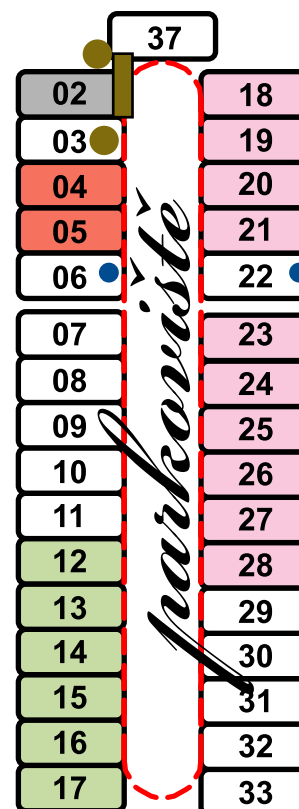

## Parkovací plochy pro osobní auta

**volné parkovací plochy**

od 620,- do 860,- Kč/1 osobní auto/měsíc